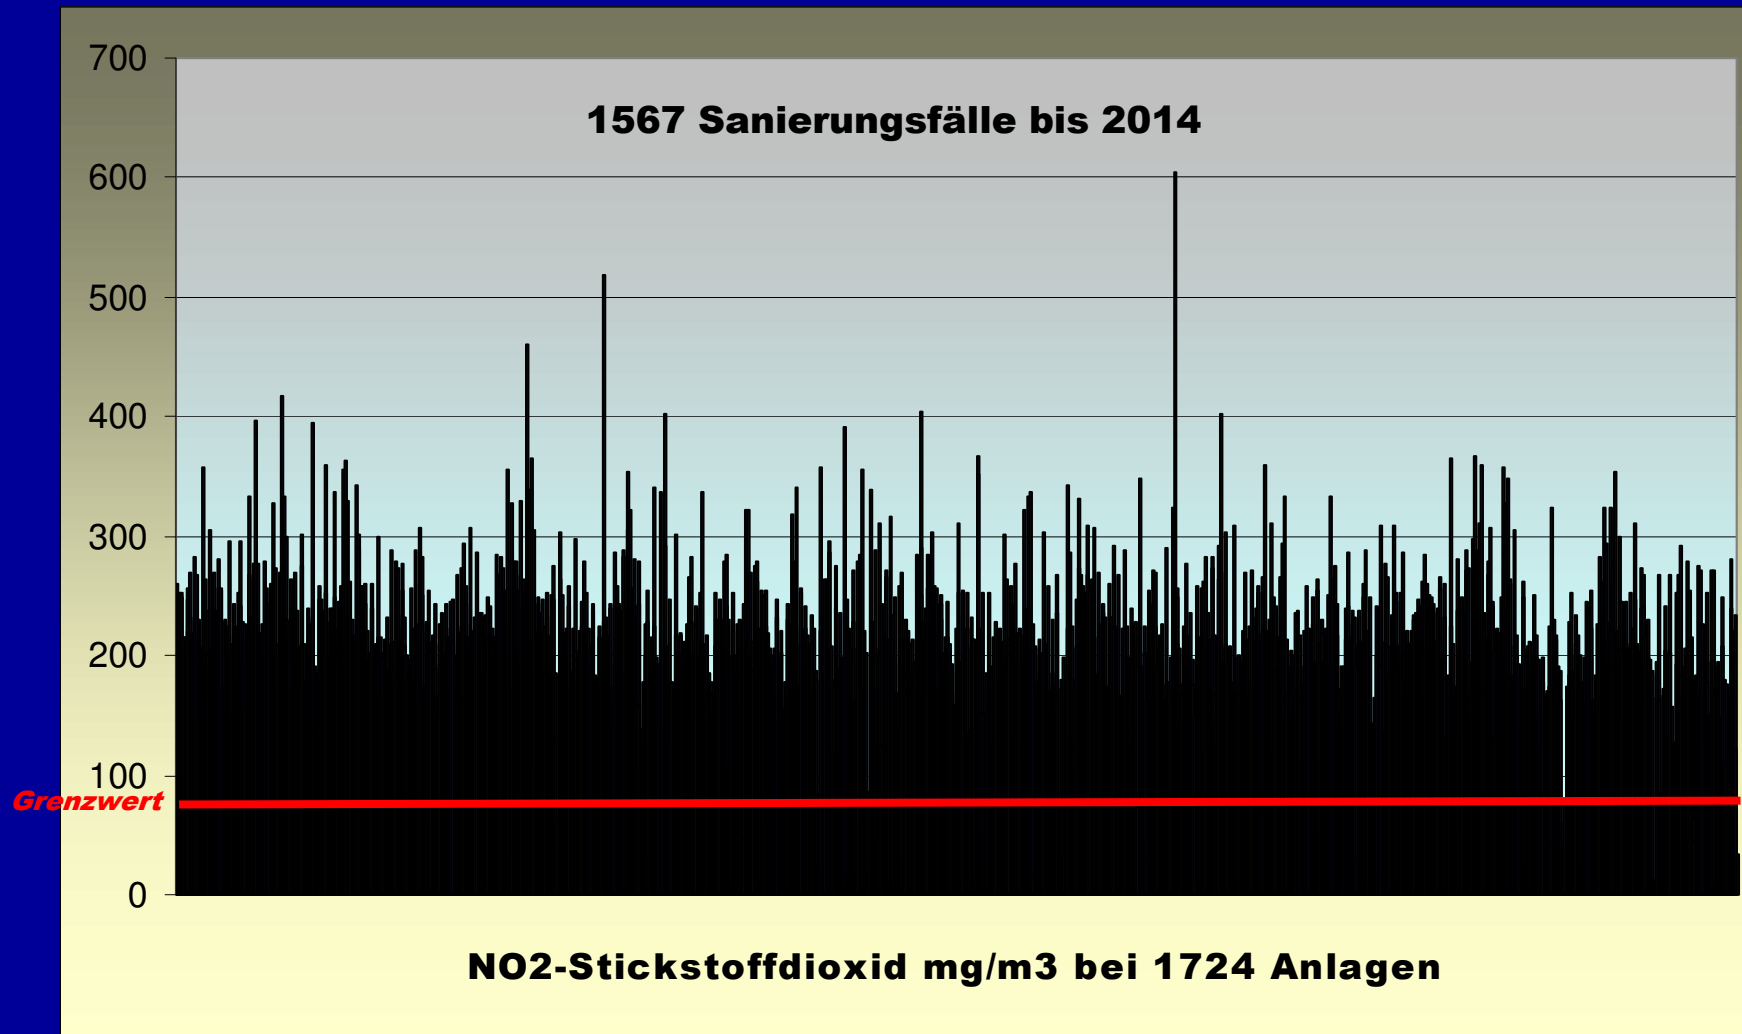

**LRV Vollzug bei atmosphärischen Gasfeuerungen.  
Wartung und Emissionsmessungen bei Anlagen mit Kesseljahrgang bis 1993  
Messperiode 2007 und 2008**

LRV Vollzug bei atmosphärischen Gasfeuerungen.  
Wartung und Emissionsmessungen bei Anlagen mit  
Kesseljahrgang bis 1993. Messperiode 2007 und 2008