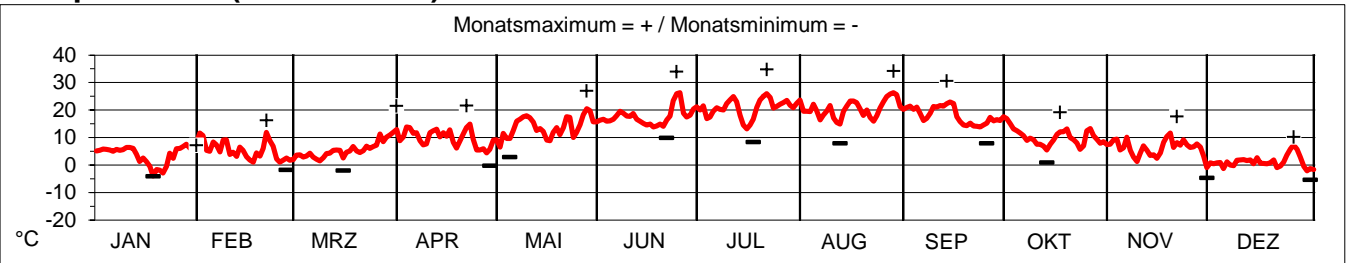

Niederschlagsmengen in mm pro Tag

Niederschlagsmengen in mm und Klimamittel pro Monat

Sonnenscheindauer in Std pro Tag

Sonnenscheindauer in Std und Klimamittel pro Monat

Temperaturen (24 Std-Mittel) in Grad Celsius

Temperaturen in Grad Celsius und Klimamittel pro Monat