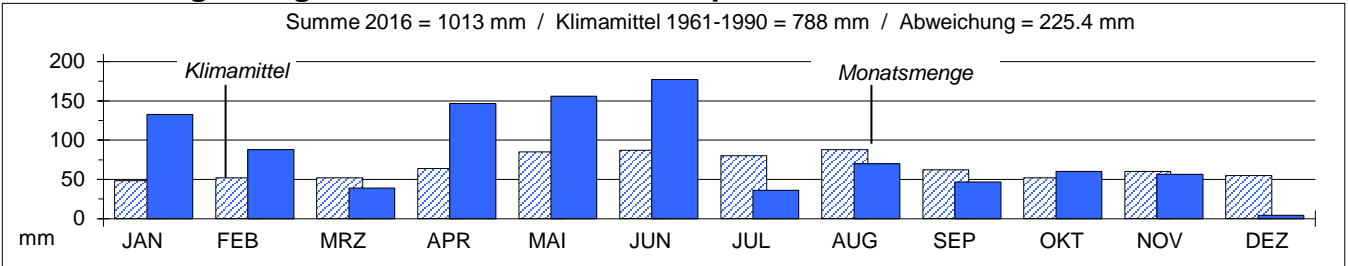

Niederschlagsmengen in mm pro Tag

Niederschlagsmengen in mm und Klimamittel pro Monat

Sonnenscheindauer in Std pro Tag

Sonnenscheindauer in Std und Klimamittel pro Monat

Temperaturen (24 Std-Mittel) in Grad Celsius

Temperaturen in Grad Celsius und Klimamittel pro Monat