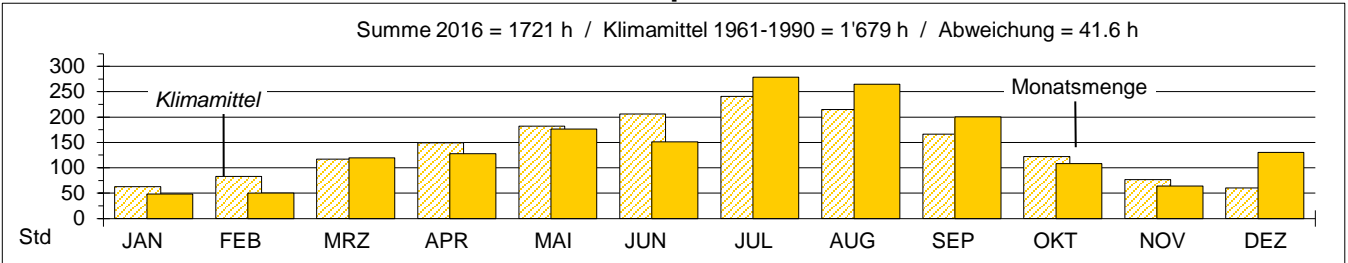

Niederschlagsmengen in mm pro Tag

Niederschlagsmengen in mm und Klimamittel pro Monat

Sonnenscheindauer in Std pro Tag

Sonnenscheindauer in Std und Klimamittel pro Monat

Temperaturen (24 Std-Mittel) in Grad Celsius

Temperaturen in Grad Celsius und Klimamittel pro Monat