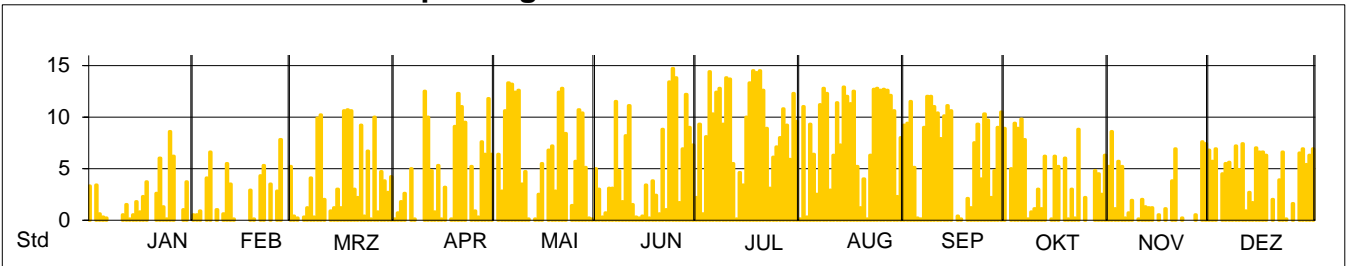

Niederschlagsmengen in mm pro Tag

Niederschlagsmengen in mm und Klimamittel pro Monat

Sonnenscheindauer in Std pro Tag

Sonnenscheindauer in Std und Klimamittel pro Monat

Temperaturen (24 Std-Mittel) in Grad Celsius

Temperaturen in Grad Celsius und Klimamittel pro Monat