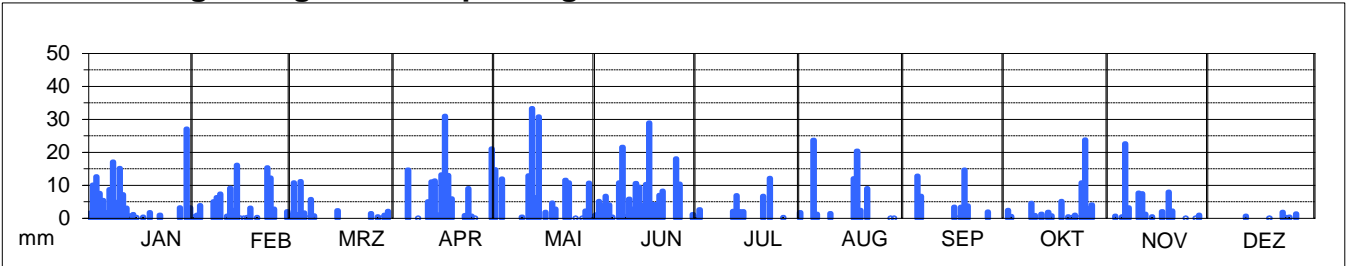

Niederschlagsmengen in mm pro Tag

Niederschlagsmengen in mm und Klimamittel pro Monat

Sonnenscheindauer in Std pro Tag

Sonnenscheindauer in Std und Klimamittel pro Monat

Temperaturen (24 Std-Mittel) in Grad Celsius

Temperaturen in Grad Celsius und Klimamittel pro Monat