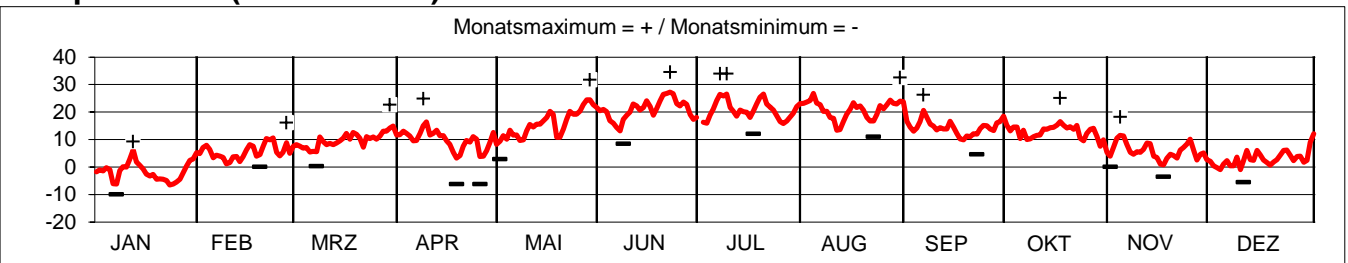

Niederschlagsmengen in mm pro Tag

Niederschlagsmengen in mm und Klimamittel pro Monat

Sonnenscheindauer in Std pro Tag

Sonnenscheindauer in Std und Klimamittel pro Monat

Temperaturen (24 Std-Mittel) in Grad Celsius

Temperaturen in Grad Celsius und Klimamittel pro Monat