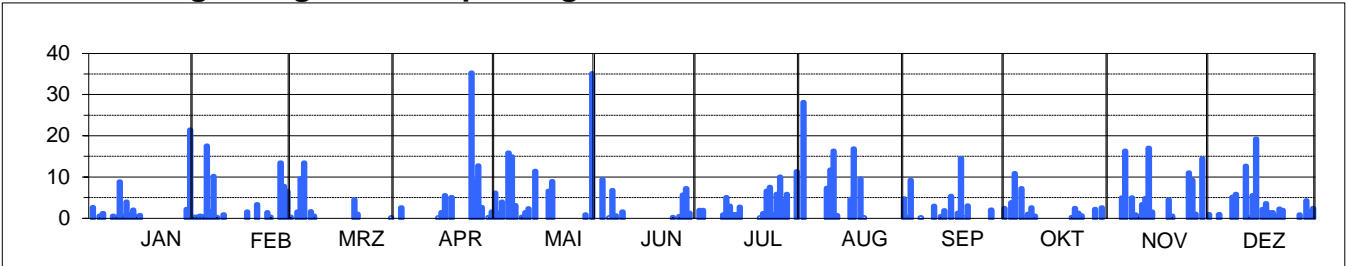

Niederschlagsmengen in mm pro Tag

Niederschlagsmengen in mm und Klimamittel pro Monat

Sonnenscheindauer in Std pro Tag

Sonnenscheindauer in Std und Klimamittel pro Monat

Temperaturen (24 Std-Mittel) in Grad Celsius

Temperaturen in Grad Celsius und Klimamittel pro Monat