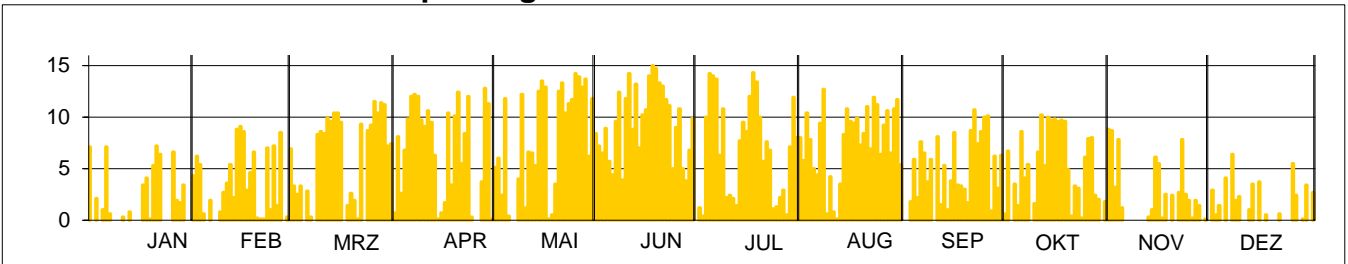

Niederschlagsmengen in mm pro Tag

Niederschlagsmengen in mm und Klimamittel pro Monat

Sonnenscheindauer in Std pro Tag

Sonnenscheindauer in Std und Klimamittel pro Monat

Temperaturen (24 Std-Mittel) in Grad Celsius

Temperaturen in Grad Celsius und Klimamittel pro Monat