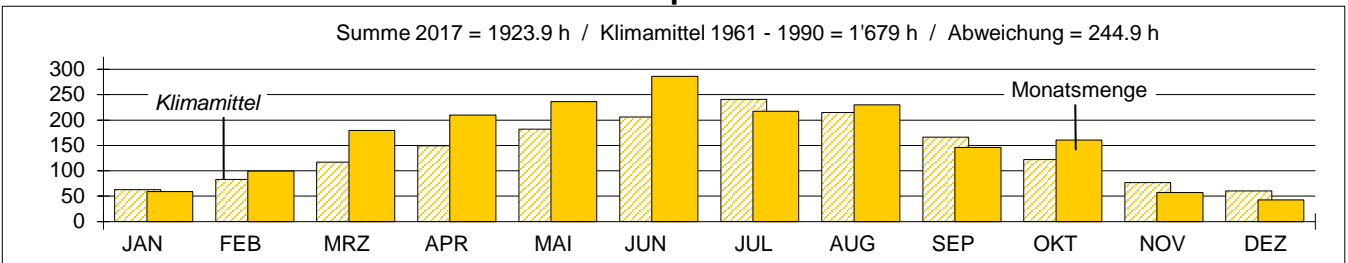

Niederschlagsmengen in mm pro Tag

Niederschlagsmengen in mm und Klimamittel pro Monat

Sonnenscheindauer in Std pro Tag

Sonnenscheindauer in Std und Klimamittel pro Monat

Temperaturen (24 Std-Mittel) in Grad Celsius

Temperaturen in Grad Celsius und Klimamittel pro Monat