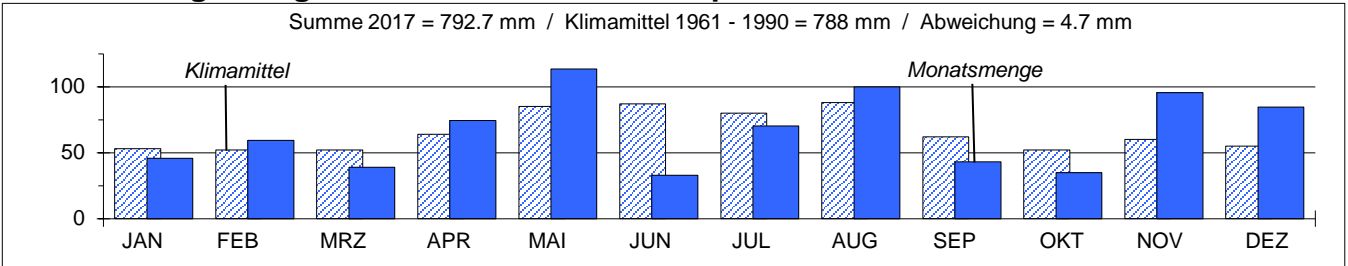

Niederschlagsmengen in mm pro Tag

Niederschlagsmengen in mm und Klimamittel pro Monat

Sonnenscheindauer in Std pro Tag

Sonnenscheindauer in Std und Klimamittel pro Monat

Temperaturen (24 Std-Mittel) in Grad Celsius

Temperaturen in Grad Celsius und Klimamittel pro Monat